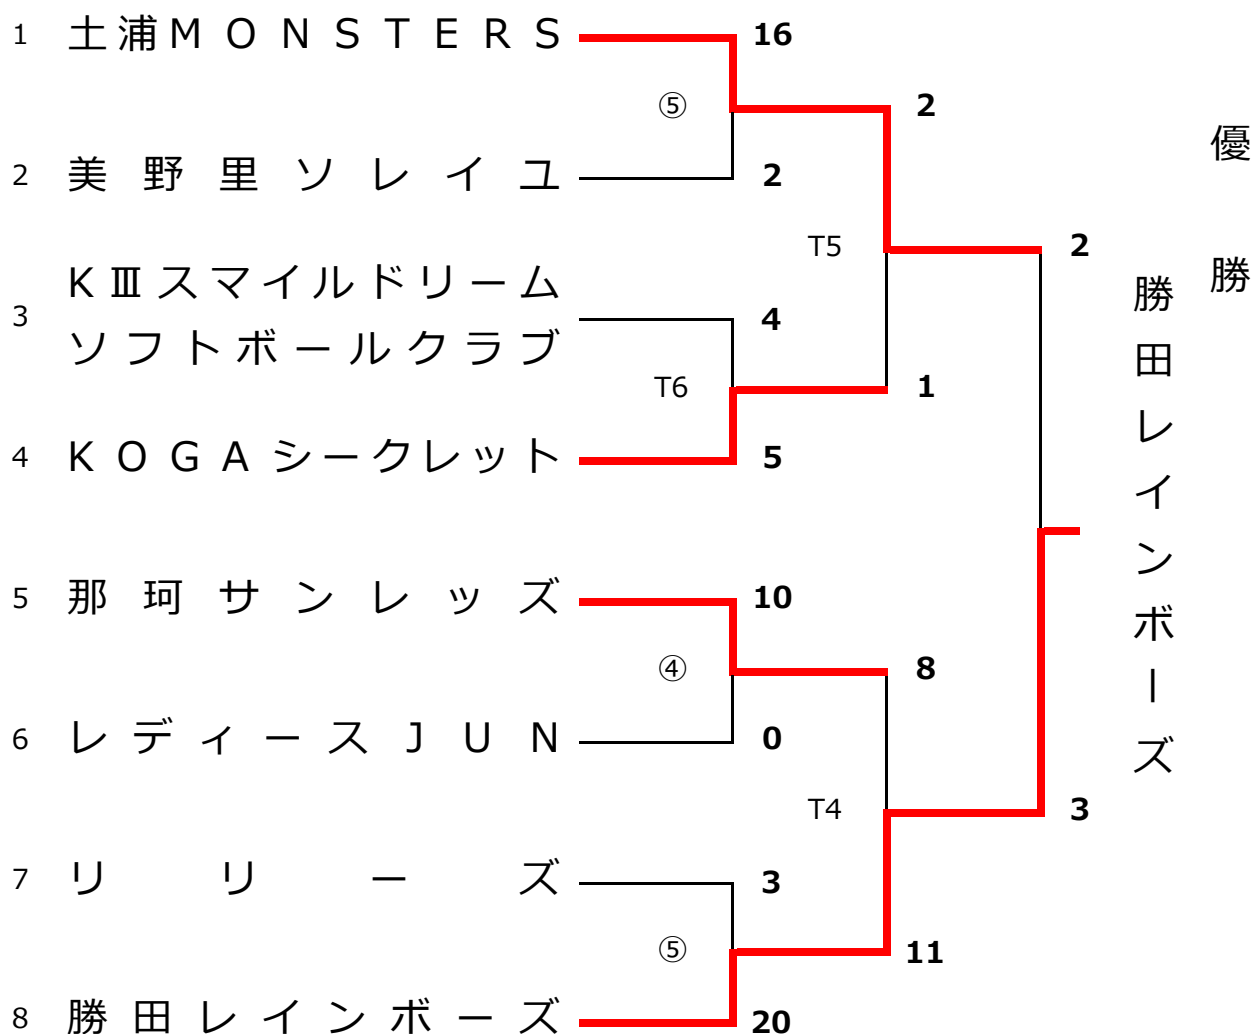

第27回全日本レディースソフトボール大会 茨城県予選会  
 (兼) 第40回関東レディースソフトボール大会 茨城県予選会  
 (兼) 第28回女子社会人ソフトボール大会 茨城県予選会

会場 笠松運動公園野球場 A面 B面  
 日程 令和4年6月25日(土) 6月26日(日)

3位決定戦

第1位 第27回全日本レディースソフトボール大会 (9/10~12 長野県伊那市)  
 第2位3位 第40回関東レディースソフトボール大会 (10/1.3 栃木県宇都宮市)  
 第4位 第28回女子社会人ソフトボール大会 (8/20.21 群馬県伊勢崎市)