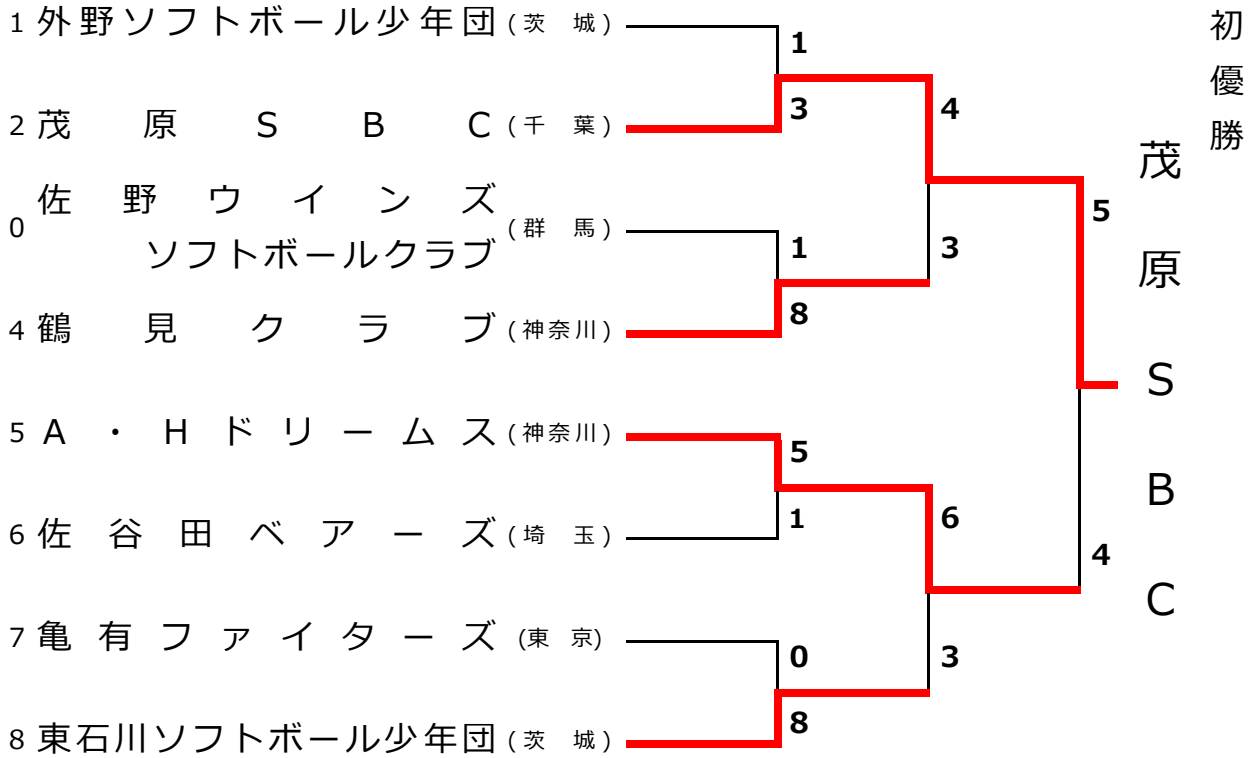

第32回関東小学生選抜男女ソフトボール大会

令和4年4月23日(土)~24日(日)

茨城県ひたちなか市那珂湊運動公園 A面 B面 C面 D面

男子の部

女子の部