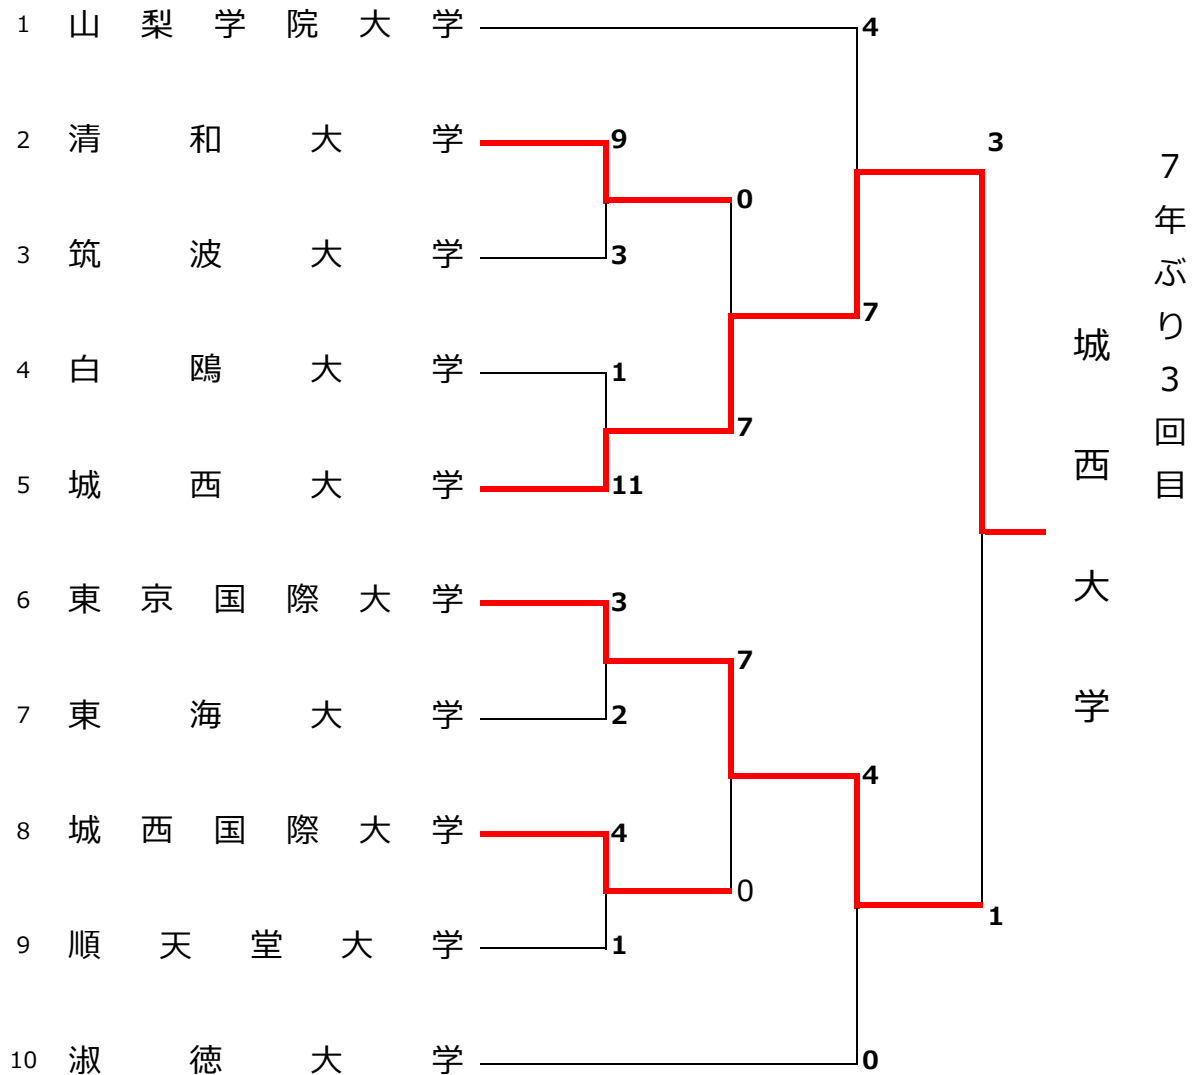

第29回関東学生女子ソフトボール選手権大会
 第56回全日本大学女子ソフトボール選手権大会関東地区（東京都を除く）予選会

日程：2021年7月3日（土）～4日（日）
 会場：茨城県桜川市 桜川市立桃山学園 D会場.E会場

第1代表：城西大学
 第2代表：東京国際大学
 第3代表：山梨学院大学

第4代表：淑徳大学
 第5代表：清和大学
 第6代表：城西国際大学

優勝：城西大学
 準優勝：東京国際大学
 第3位：山梨学院大学
 第4位：淑徳大学

※2020 新型コロナウイルス感染拡大防止の為大会中止