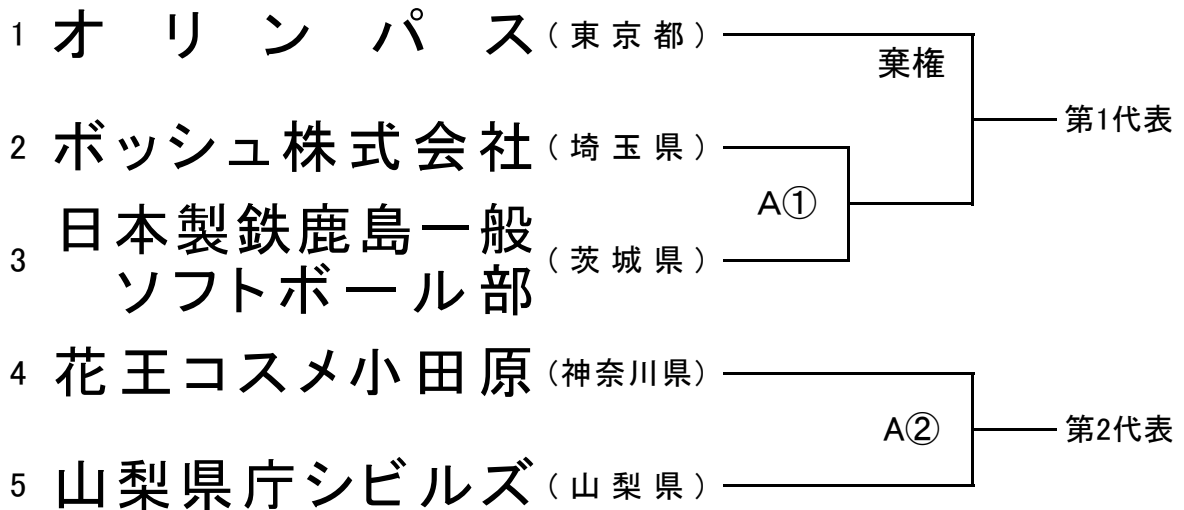

第61回全日本実業団男子ソフトボール選手権大会 関東地区予選会

日 程： 令和3年6月20日(日)

予備日21日(月)

会 場： 茨城県常陸大宮市 大宮運動公園市民球場
〒319-2214 常陸大宮市鴻巣1860番地

○敗者復活戦

A①
敗者

A②
敗者