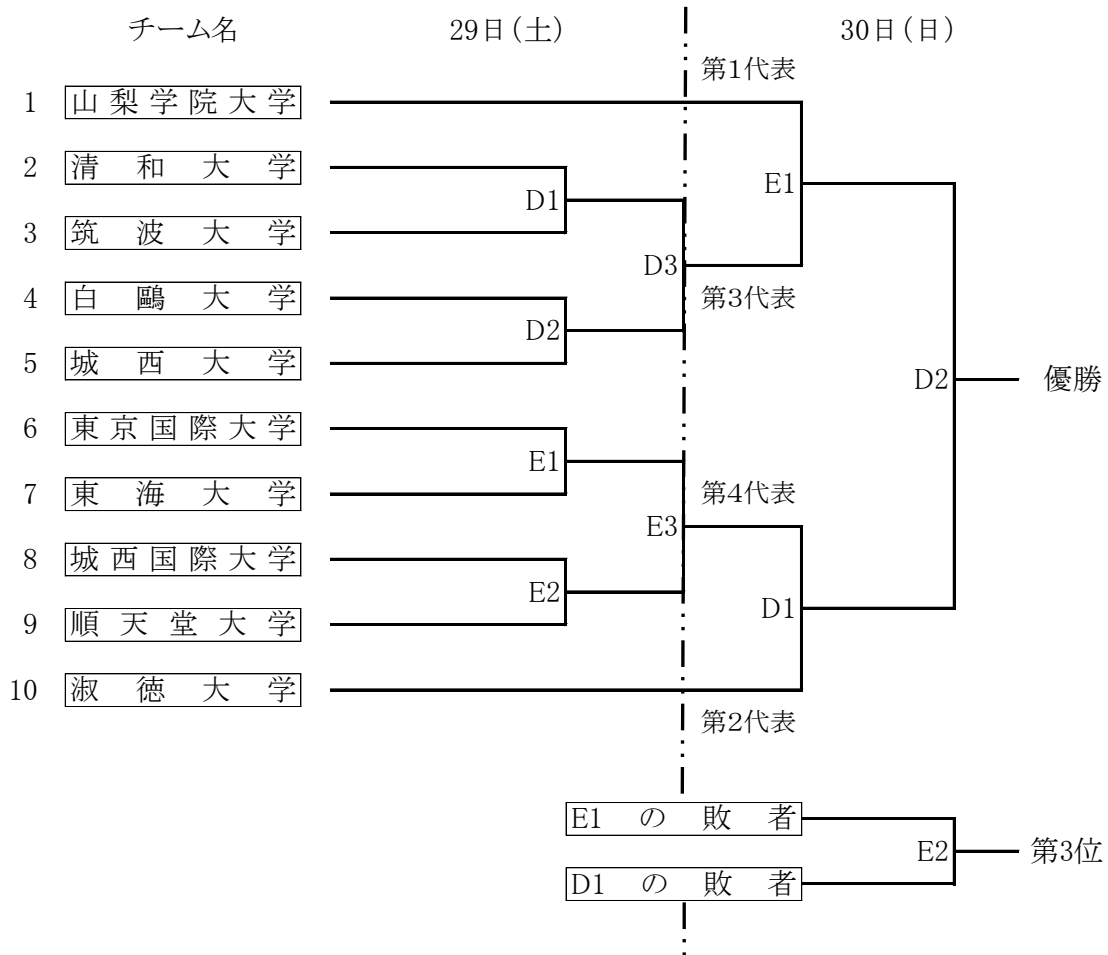

第29回関東学生女子ソフトボール選手権大会

第56回全日本大学女子ソフトボール選手権大会関東地区(東京都を除く)予選会

期間：2021年5月29日(土)～30日(日) 予備日：31日(月)

会場：柳原球場(D会場・E会場)

試合開始予定時刻

第1試合 9:30～

第2試合 11:30～

第3試合 13:30～

*印…インカレ代表決定戦

第1代表：

第2代表：

第3代表：

第4代表：

第5代表：D3の敗者

第6代表：E3の敗者

優勝：

準優勝：

第3位：

第4位：