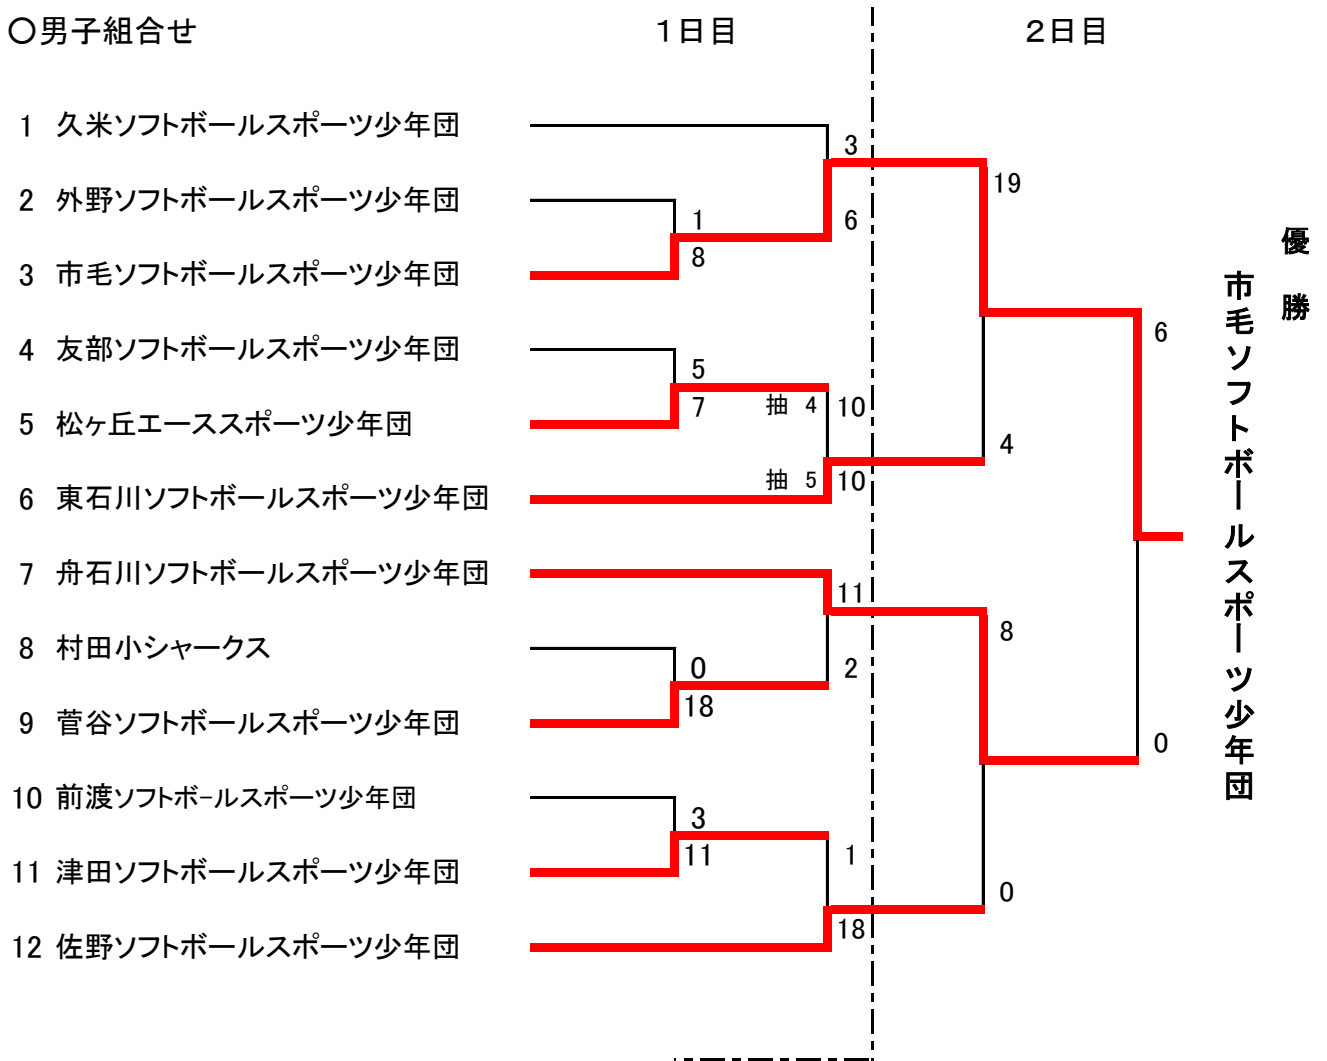

第35回 全日本小学生男女ソフトボール大会茨城県予選会
 (兼)第38回 関東小学生男・女ソフトボール大会 茨城県予選
 (兼)第28回 茨城県小学生男女ソフトボール大会

○会 場 ひたちなか市那珂湊運動公園(多目的広場) A B C 面

○日 程 第1日目 6月5日(土) 第2日目 6月12日(土)

○男子組合せ

○女子組合せ

6月5日(土)