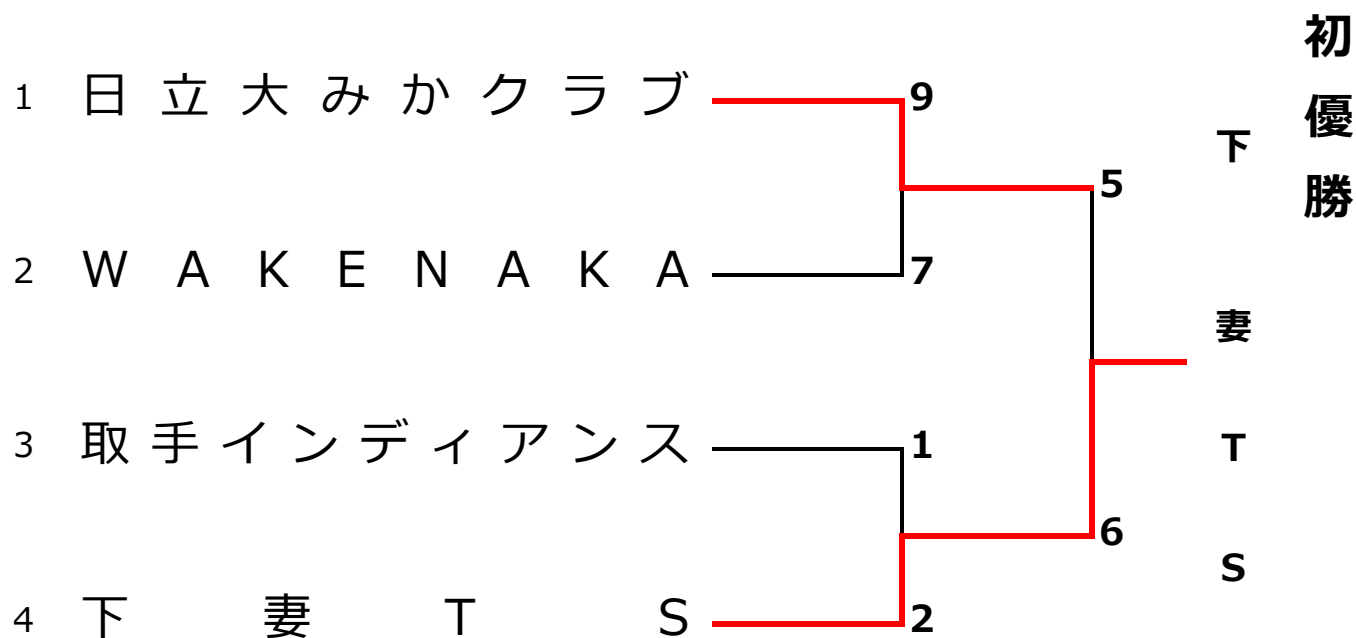

第42回全クラブ男女ソフトボール選手権大会 茨城県予選会

期 日 令和3年4月3日(土)

会 場 常陸太田市白羽スポーツ広場 B面

第42回全クラブ男女ソフトボール選手権大会関東地区予選
(5月22日～5月23日 埼玉県熊谷市)