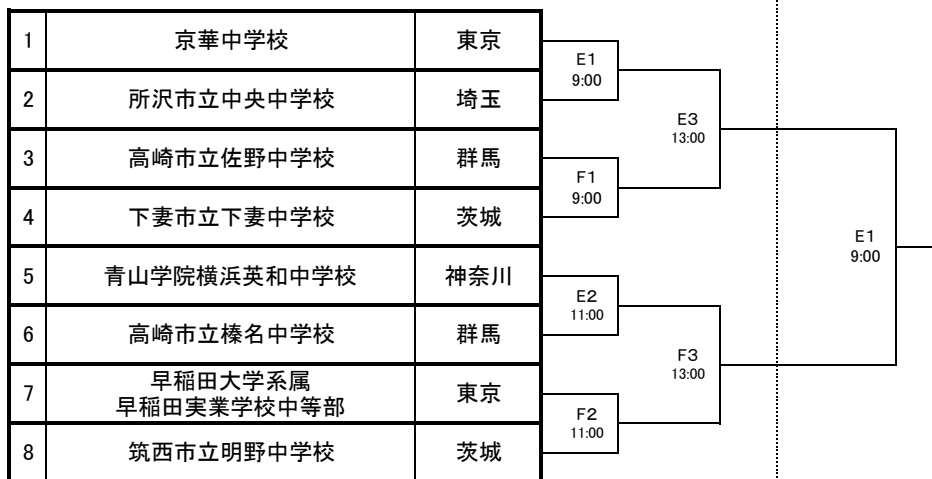

令和元年度 第47回関東中学校ソフトボール大会 組み合わせ表

大会会場 《女子会場》

- A 軟式球場1号
- B 軟式球場2号
- C 軟式球場3号
- D 軟式球場4号

《男子会場》

- E 那珂総合公園A面
- F 那珂総合公園C面

《女子》

〈全国大会出場決定戦〉

《男子》

〈全国大会出場決定戦〉