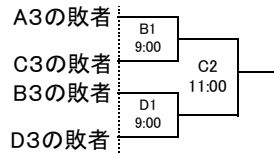

令和元年度 第47回関東中学校ソフトボール大会 組み合わせ表

大会会場 《女子会場》

- A 軟式球場1号
- B 軟式球場2号
- C 軟式球場3号
- D 軟式球場4号

《男子会場》

- E 那珂総合公園A面
- F 那珂総合公園C面

《女子》

〈全国大会出場決定戦〉

《男子》

〈全国大会出場決定戦〉