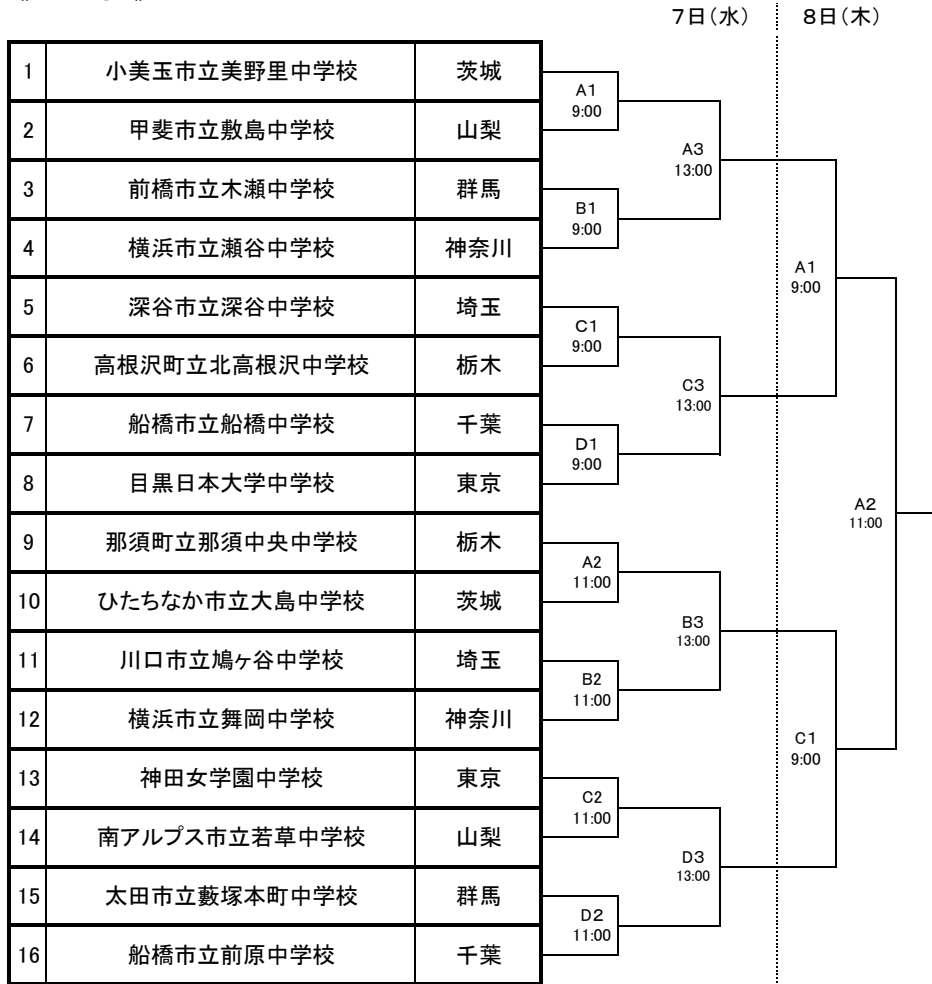

令和元年度 第47回関東中学校ソフトボール大会 組み合わせ表

大会会場 《女子会場》

- A 軟式球場1号
- B 軟式球場2号
- C 軟式球場3号
- D 軟式球場4号

《男子会場》

- E 那珂総合公園A面
- F 那珂総合公園C面

《女子》

〈全国大会出場決定戦〉

《男子》

〈全国大会出場決定戦〉