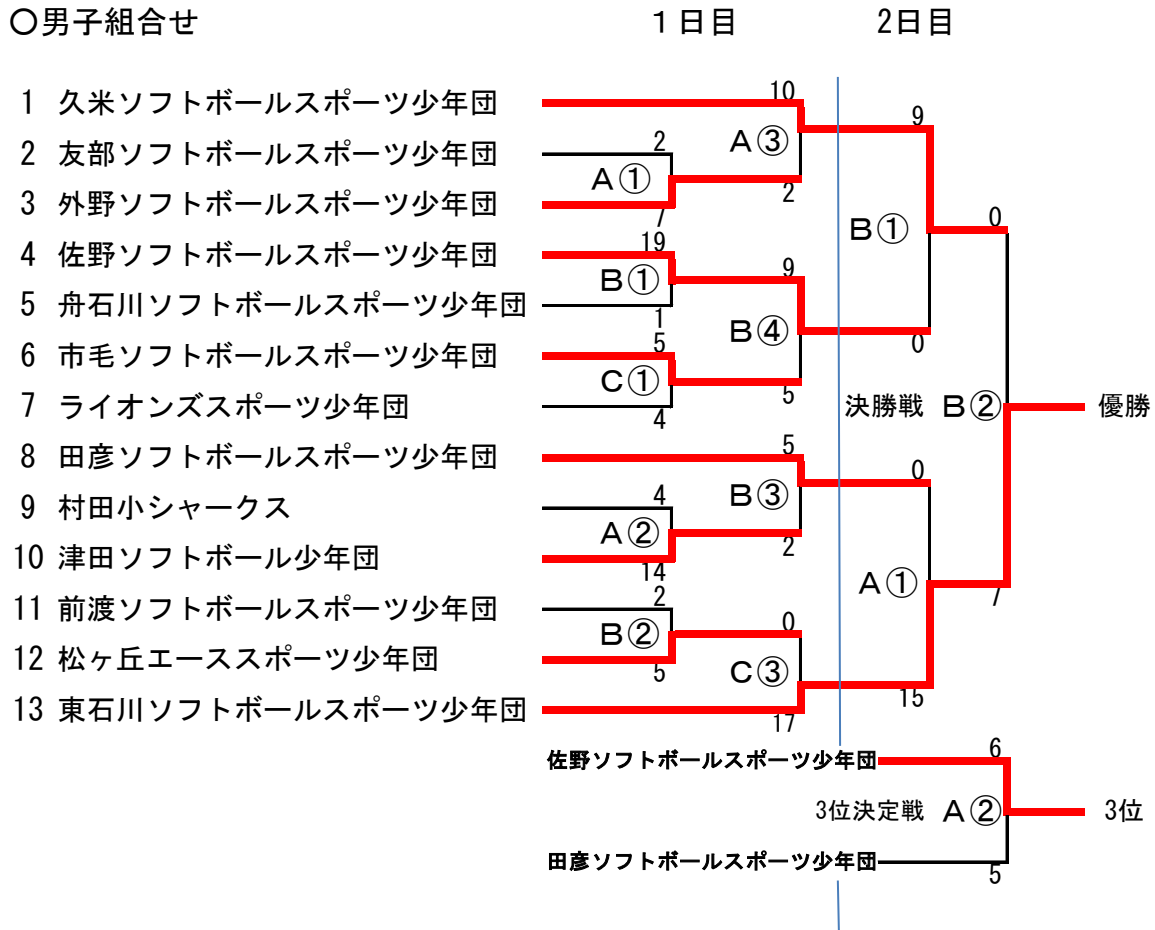

第33回全日本小学生男子ソフトボール大会 茨城県予選会
(兼) 第36回関東小学生男子ソフトボール大会 々々
(兼) 第26回茨城県小学生男子ソフトボール大会 々々

○会場 ひたちなか市那珂湊運動公園 (多目的運動広場) A・B・C面

○日程 第1日目 6月8日(土) 第2日目 6月9日(日)

第1試合 9:40~ 第1試合 9:00~

第2試合 11:00~ 第2試合 10:20~

第3試合 12:20~

第4試合 13:40~

予備日 6月15日(土)

○男子組合せ