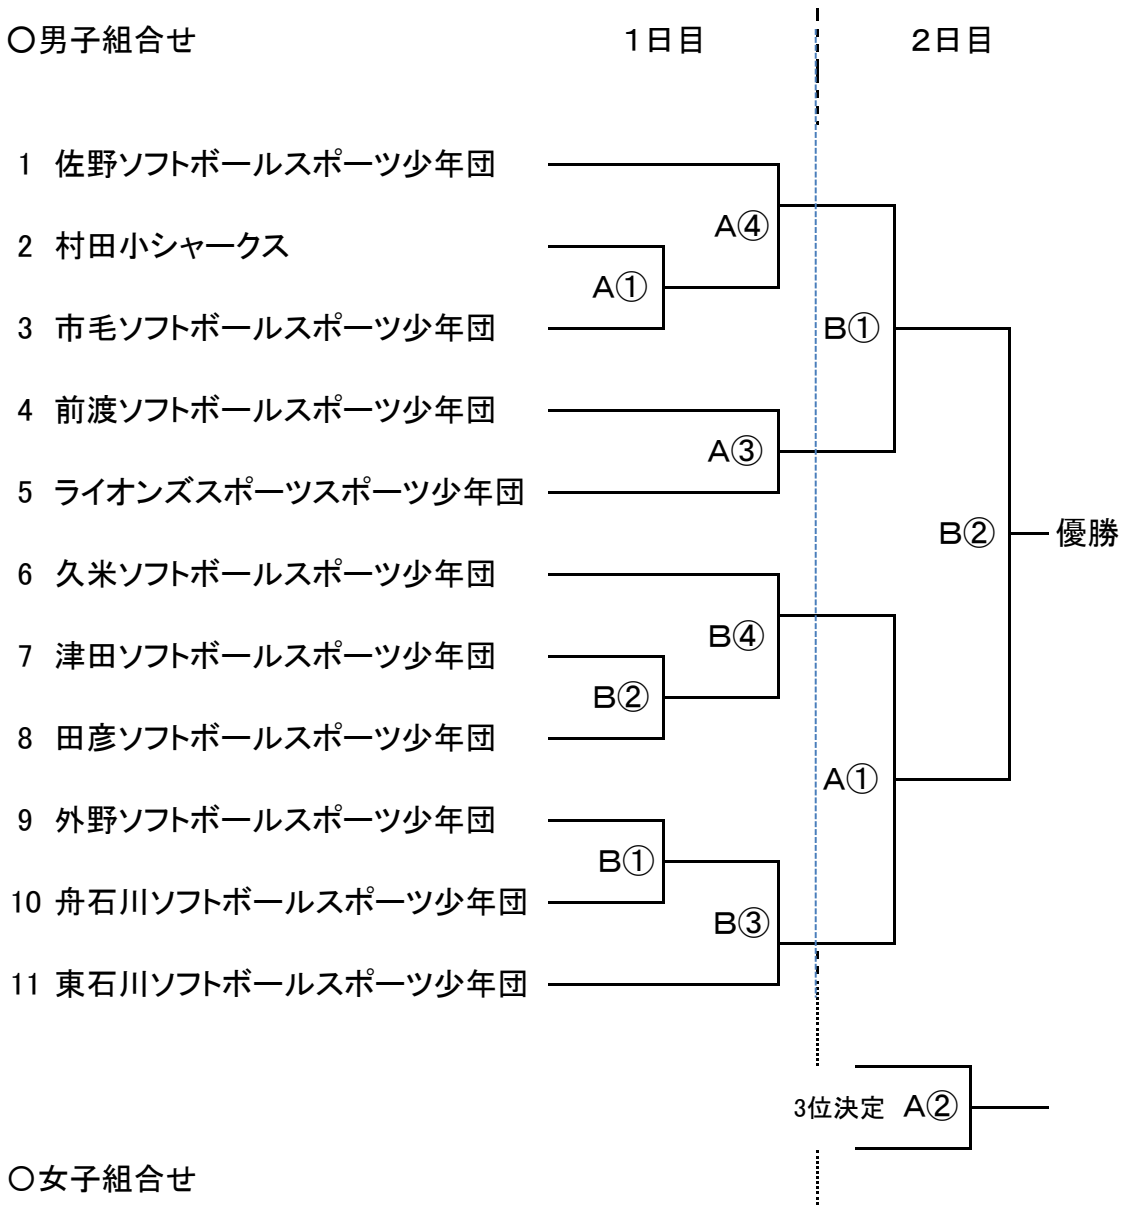

第13回春季全日本小学生男子ソフトボール大会茨城県予選会
 (兼)第30回関東小学生男・女選抜ソフトボール大会茨城県予選会
 (兼)第25回茨城県小学生男・女ソフトボール大会 組合せ

○会 場 ひたちなか市那珂湊運動公園(多目的広場)A・B

○日 程 第1日目 10月26日(土) 第2日目 10月27日(日)

開会式 8:50

第1試合 9:50~

第1試合 9:00~

第2試合 11:10~

第2試合 10:20~

第3試合 12:30~

第4試合 13:50~

予備日 11月2日(土)

* 開会式終了後40分後に第1試合開始

○男子組合せ

○女子組合せ