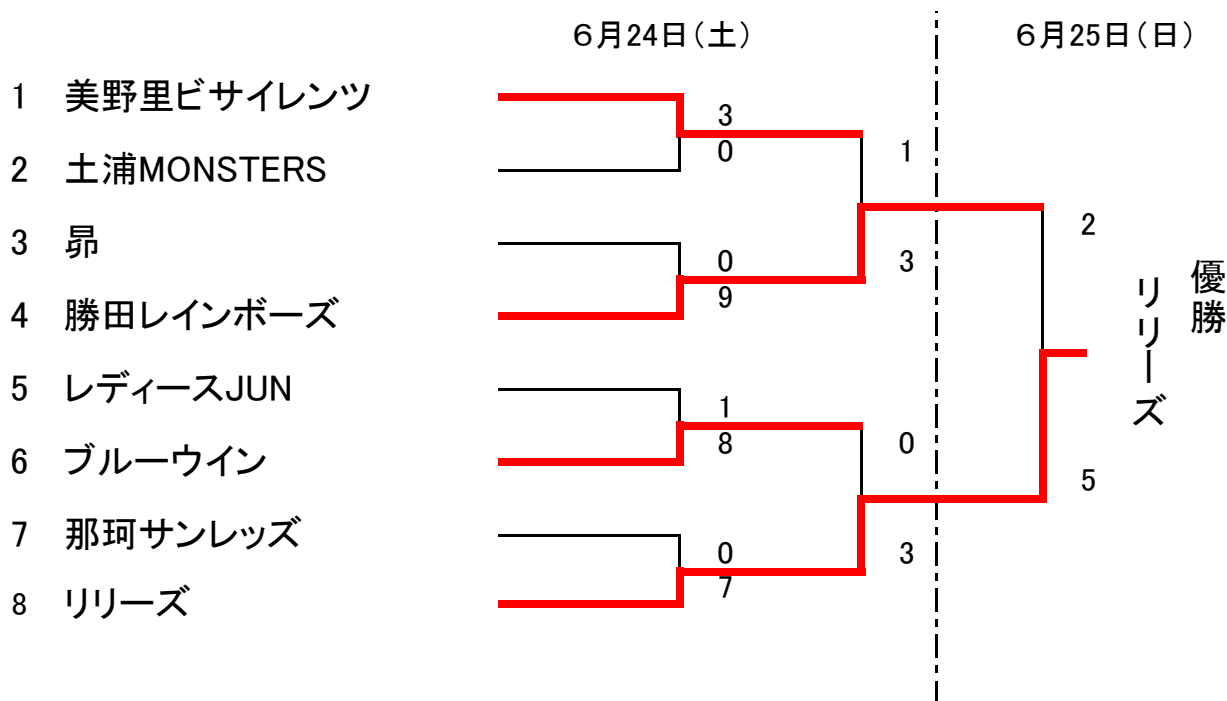

第22回 全日本レディースソフトボール大会 茨城県予選会

(兼) 第35回 関東レディースソフトボール大会 茨城県予選会

(兼) 第23回 関東社会人女子ソフトボール大会 茨城県予選会

期 日 :平成29年6月24日(土)、25日(日)

会 場 :笠松運動公園野球場 A・B面

三位決定戦