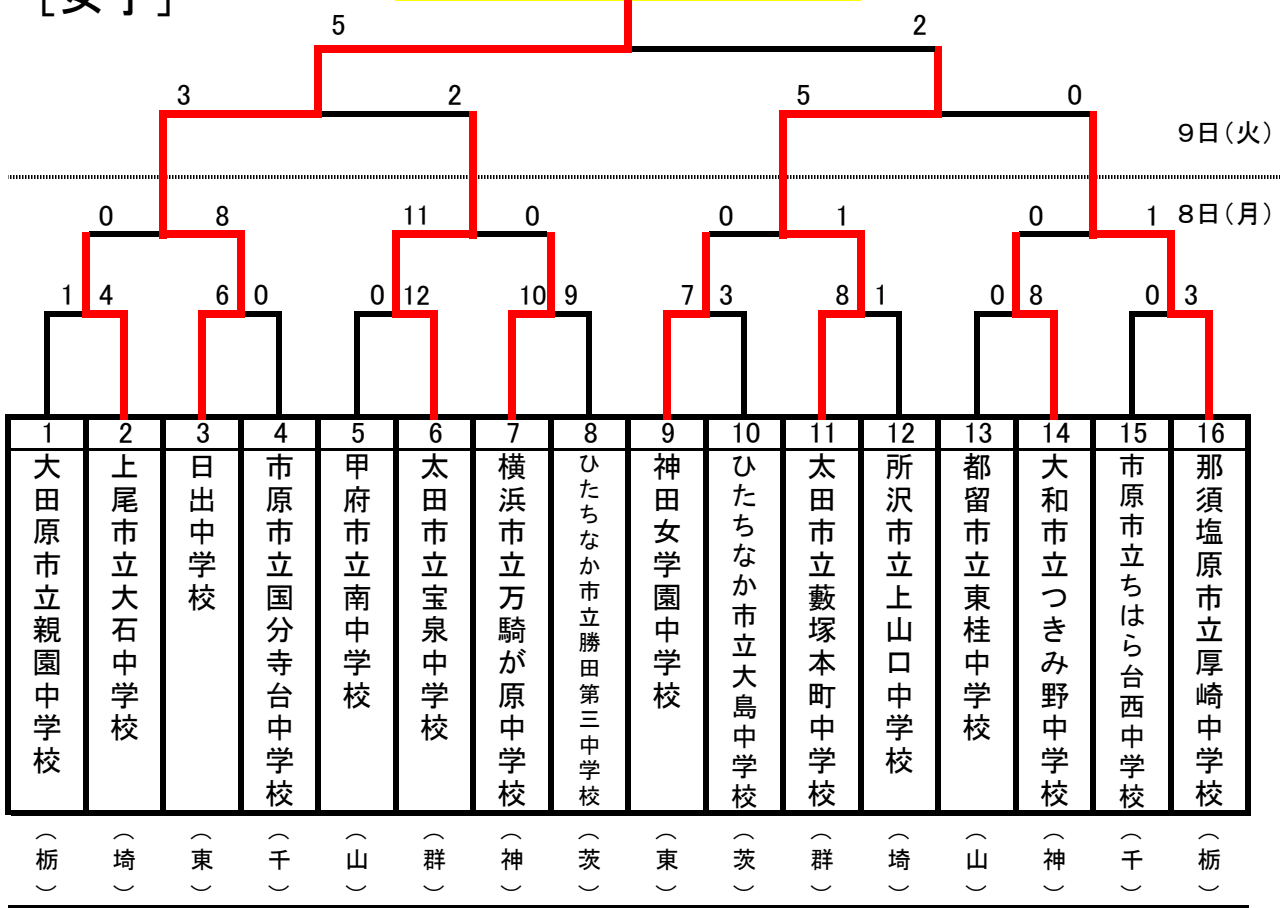

# 第44回 関東中学校ソフトボール大会

[女子]

日出中学校

[男子]

高崎市立中尾中学校

A・・・伊勢崎市華蔵寺公園ソフトボール場  
B・・・伊勢崎市華蔵寺公園第2グラウンド

C・・・伊勢崎市華蔵寺公園補助競技場  
D・・・伊勢崎市華蔵寺公園野球場

E・・・伊勢崎市あずまスタジアム  
F・・・伊勢崎市あずまサブスタジアム