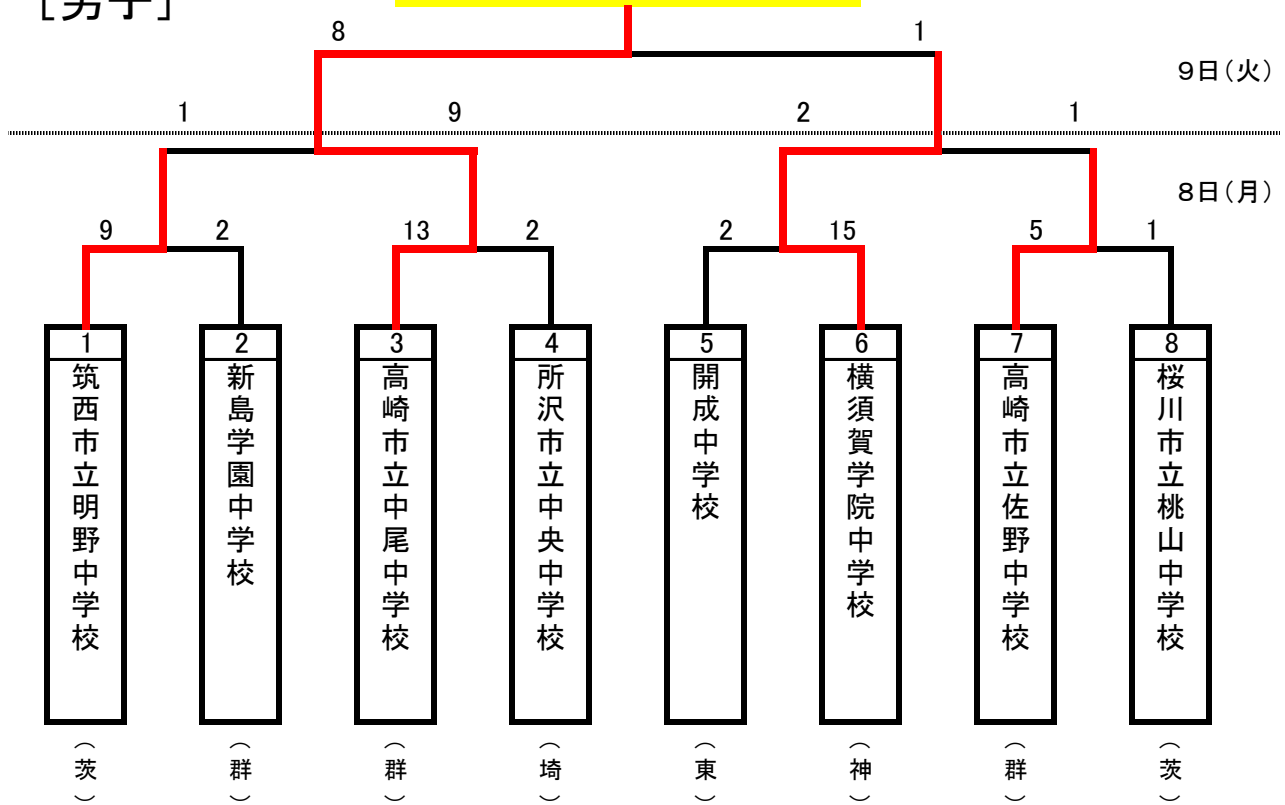

# 第44回 関東中学校ソフトボール大会

[女子]

日出中学校

[男子]

高崎市立中尾中学校

A・・・伊勢崎市華蔵寺公園ソフトボール場  
B・・・伊勢崎市華蔵寺公園第2グラウンド

C・・・伊勢崎市華蔵寺公園補助競技場  
D・・・伊勢崎市華蔵寺公園野球場

E・・・伊勢崎市あずまスタジアム  
F・・・伊勢崎市あずまサブスタジアム