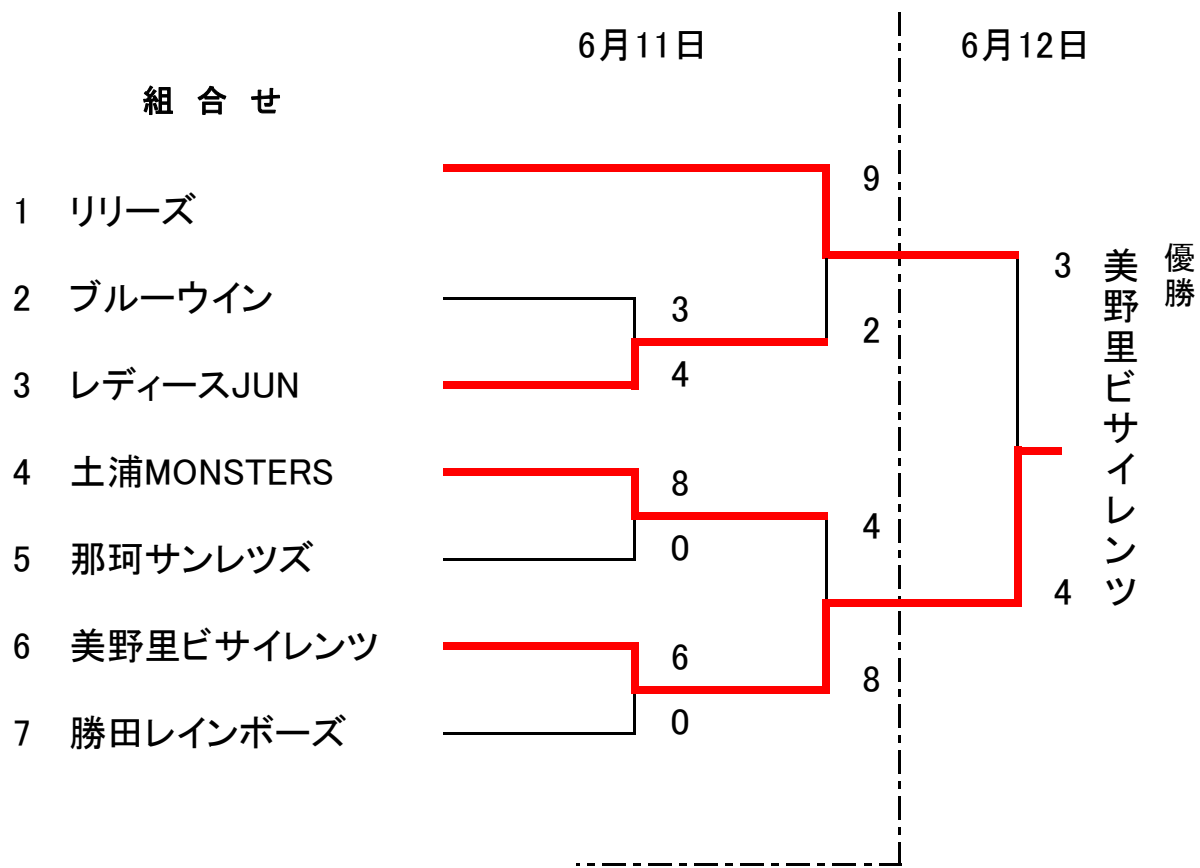

第21回 全日本レディースソフトボール大会 茨城県予選  
 兼第34回 関東レディースソフトボール大会 茨城県予選  
 兼第22回 関東社会人女子ソフトボール大会 茨城県予選

期 日 : 平成28年6月11日(土)、12日(日)

会 場 : 石岡市八郷総合運動公園 A・B 面

3 位決定