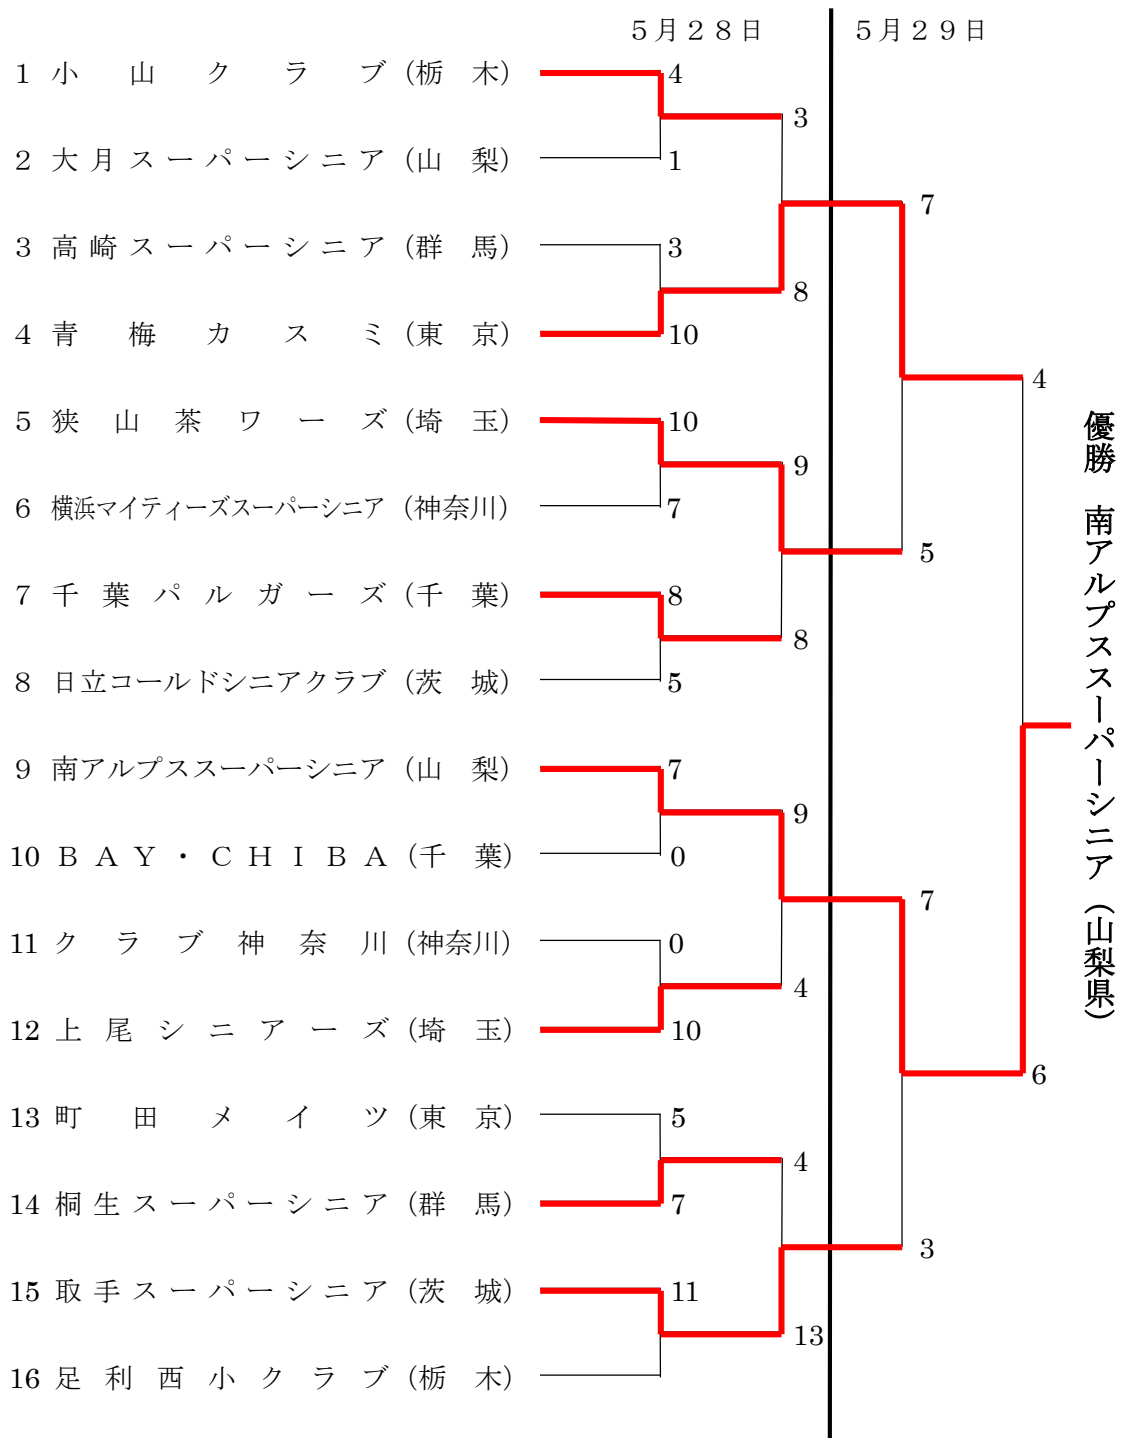

第16回 関東スーパーシニアソフトボール大会

期日 平成28年5月28日・29日

会場 栃木県足利市・渡良瀬運動場

(C・D・E・F球場)

[準決勝] 5月29日・晴 足利市渡良瀬運動場C球場

青梅カスミ (東京)	0	1	0	1	2	0	3		7	
狭山茶ワーズ (埼玉)	1	0	0	3	0	1	0		5	(1時間38分)

バッテリー (青) 木村 隆 — 関根正一

(狭) 西田明実 — 吉田守男

▲二塁打 三ツ木謙三郎 (青) 原日出夫、西田明実 (狭)

[担当審判] (球) 増田昭夫 (一) 渡部義照 (二) 広瀬 寛 (三) 関口明浩 (副) 尾崎 正

[準決勝] 5月29日・晴 足利市渡良瀬運動場D球場

取手スーパーシニア (茨城)	0	0	3	0	0	0	0		3	
南アルプススーパーシニア (山梨)	1	1	1	2	0	2	X		7	(1時間35分)

バッテリー (取) 宇津野晴雄 — 森 崇