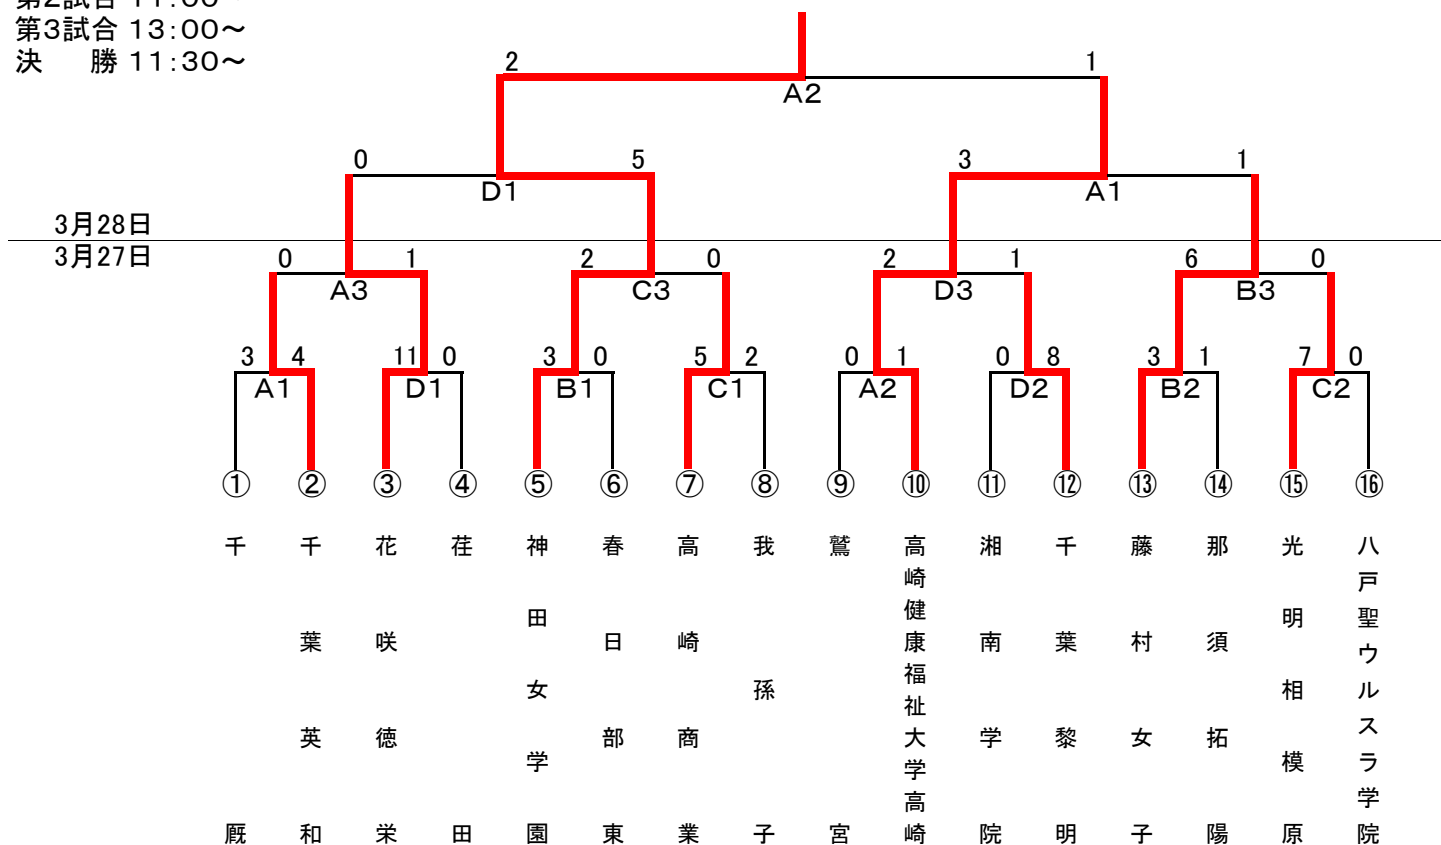

# 1部決勝トーナメント対戦表

試合会場

神田女学園

那珂総合多目的 A・B・C・D

第1試合 9:30~  
第2試合 11:00~  
第3試合 13:00~  
決勝 11:30~

# 2部決勝トーナメント対戦表

試合会場

山形学院

那珂総合野球場 E  
ふれあいの杜 F  
笠松野球場A G  
笠松野球場B H  
那珂総合多目的(準決・決勝) B・C

第1試合 9:30~  
第2試合 11:00~  
第3試合 13:00~  
決勝 11:30~