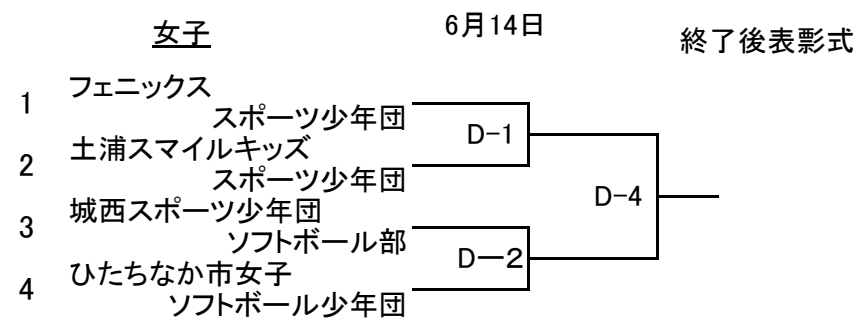

第28回 全日本小学生男・女ソフトボール大会茨城県予選会
 兼 第6回 東日本小学生女子ソフトボール大会茨城県予選会
 兼 第31回 関東小学生男・女ソフトボール大会茨城県予選会
 兼 第21回 茨城県小学生男・女ソフトボール大会

会 期 平成26年6月14(土)・15日(日)

会 場 ひたちなか市那珂湊運動公園(多目的広場)

開会式	8時30分
第1試合	9時00分
第2試合	10時30分
第3試合	12時00分
第4試合	13時30分
第5試合	15時00分