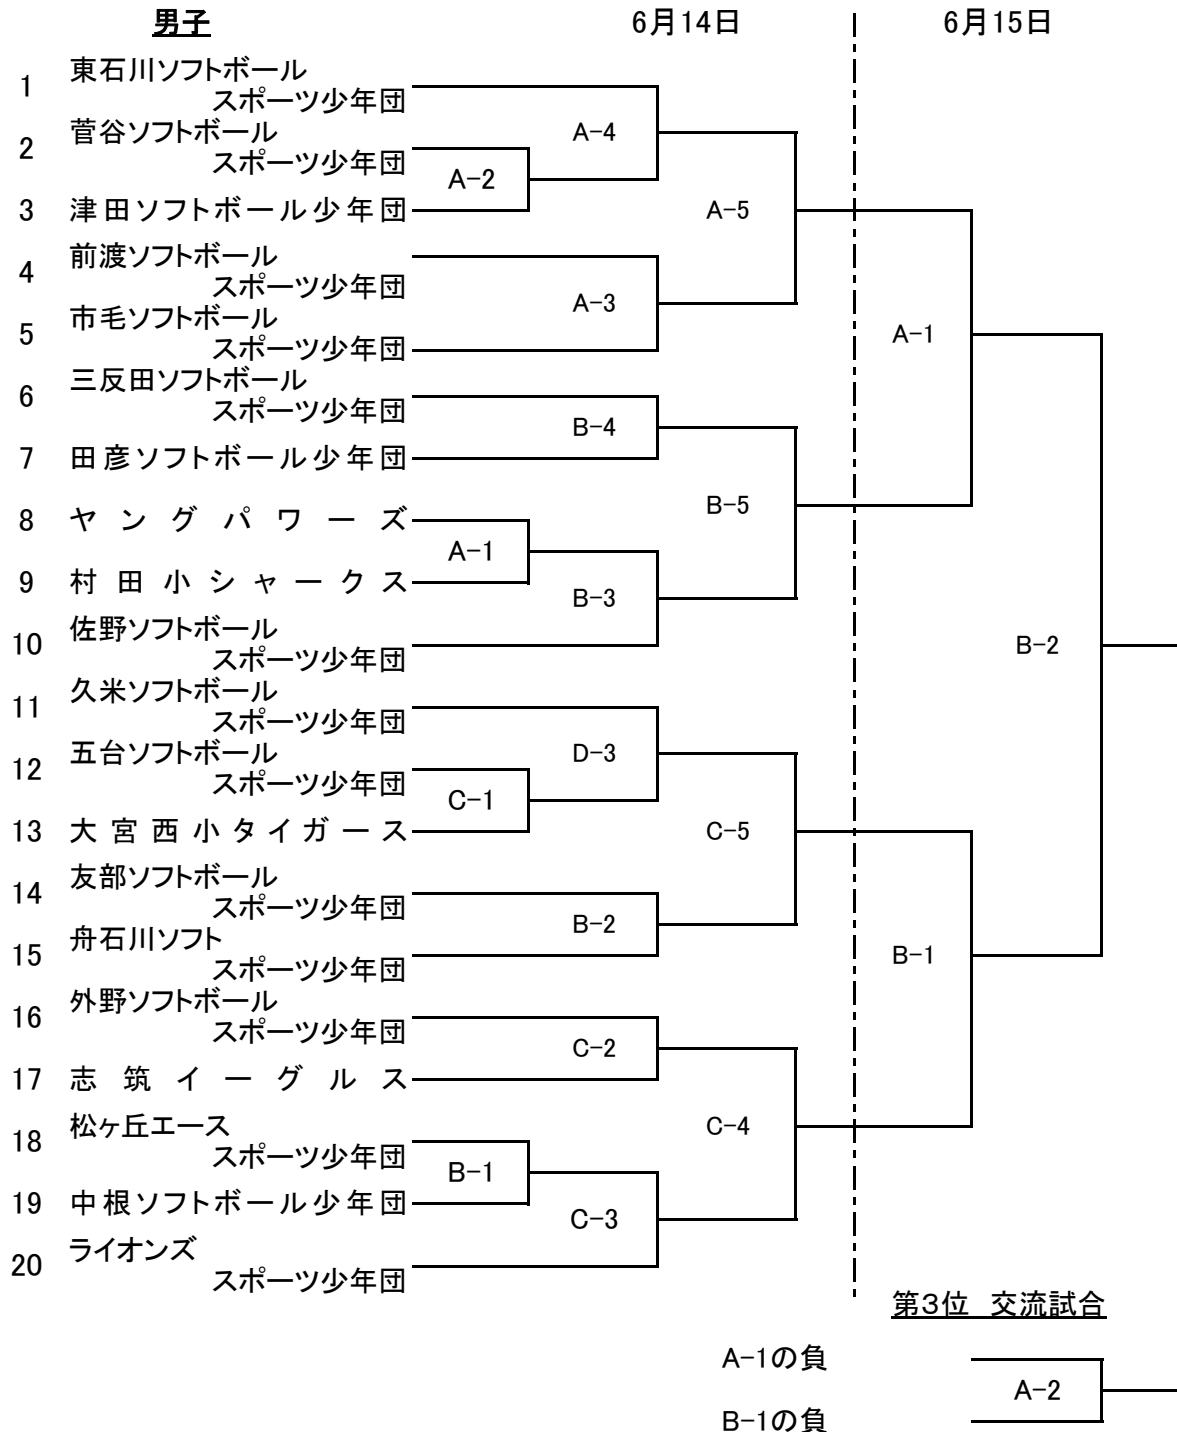

第28回 全日本小学生男・女ソフトボール大会茨城県予選会
 兼 第6回 東日本小学生女子ソフトボール大会茨城県予選会
 兼 第31回 関東小学生男・女ソフトボール大会茨城県予選会
 兼 第21回 茨城県小学生男・女ソフトボール大会

会 期 平成26年6月14(土)・15日(日)

会 場 ひたちなか市那珂湊運動公園(多目的広場)

開会式	8時30分
第1試合	9時00分
第2試合	10時30分
第3試合	12時00分
第4試合	13時30分
第5試合	15時00分