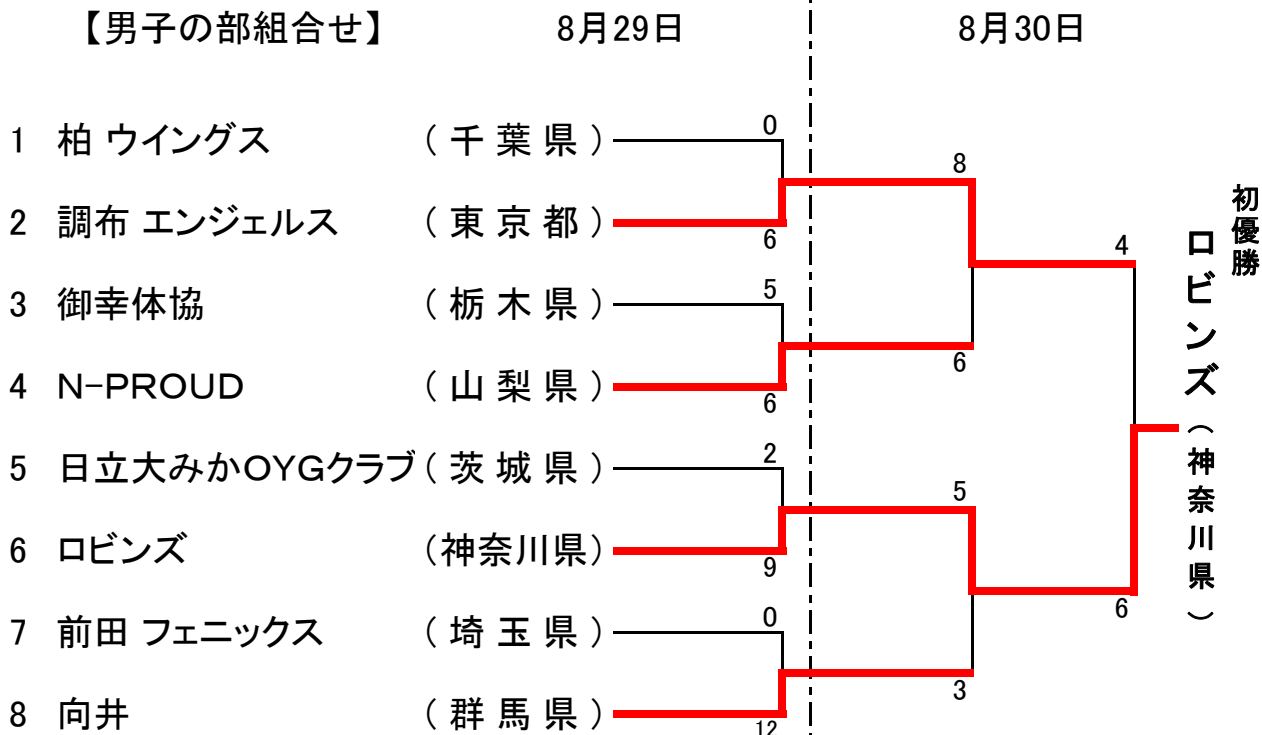

第21回関東社会人男子・女子ソフトボール大会

会場 : 常陸太田市山吹運動公園運動広場 A B面
 : 常陸太田市白羽スポーツ広場 B D面

【男子の部組合せ】

【女子の部組合せ】