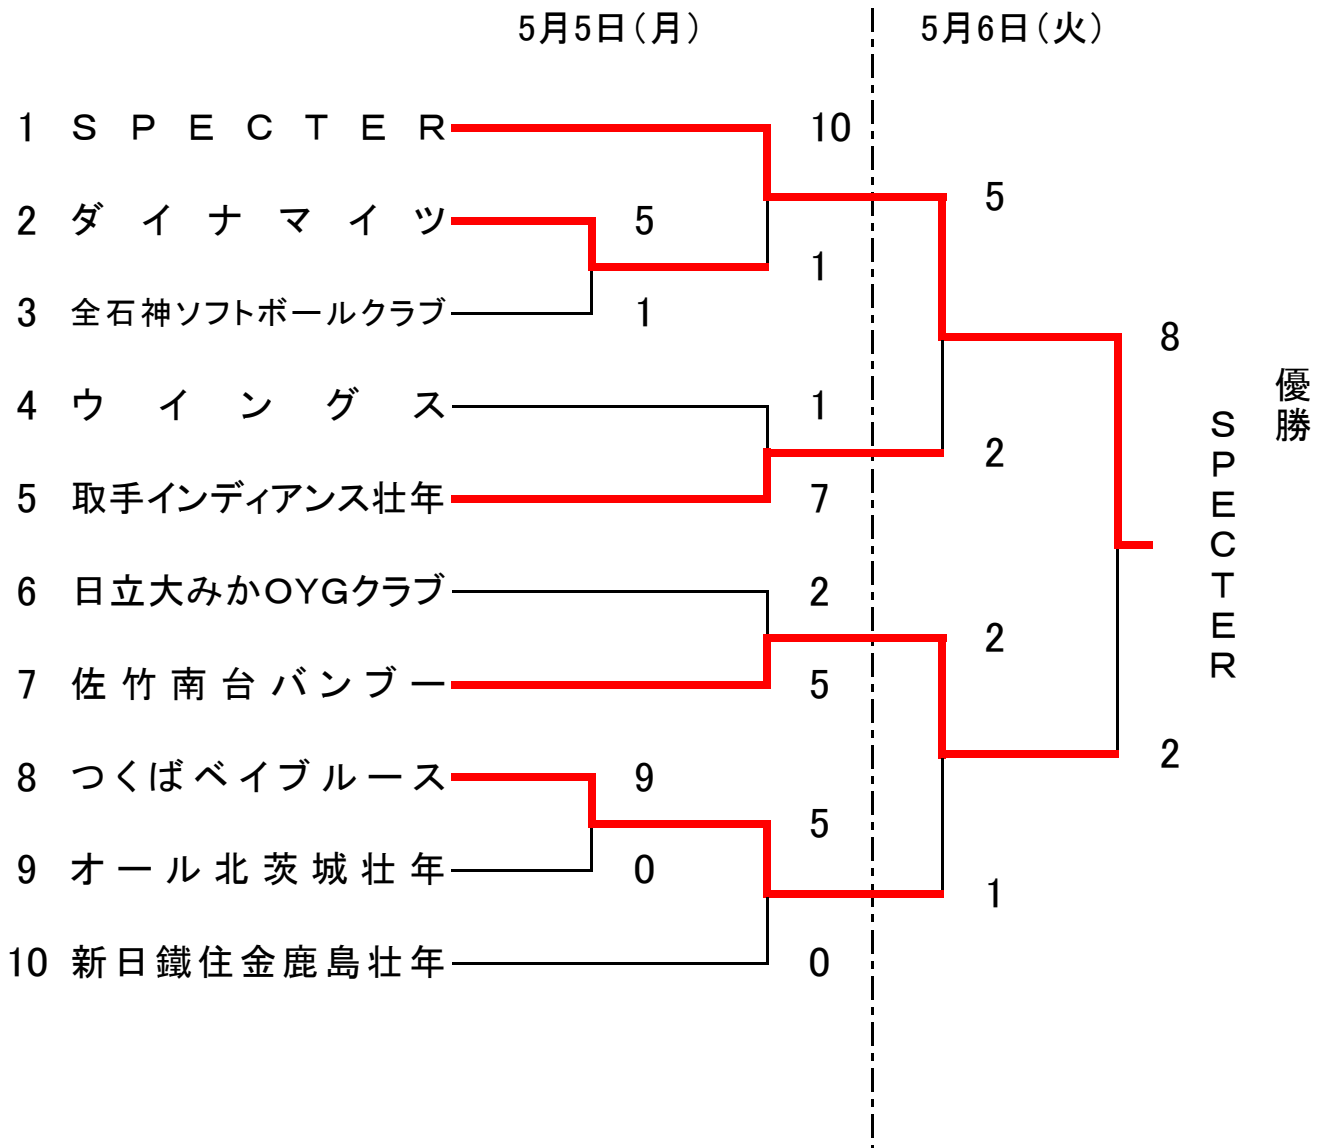

第11回 全日本一般男子ソフトボール選手権大会  
 兼 第20回関東社会人男子ソフトボール大会  
 兼 第4回 関東一般男子ソフトボール大会 茨城県予選

期 日 : 平成26年5月5日(月)、6日(火)  
 会 場 : 笠松運動公園野球場 A. B面

三位決定戦